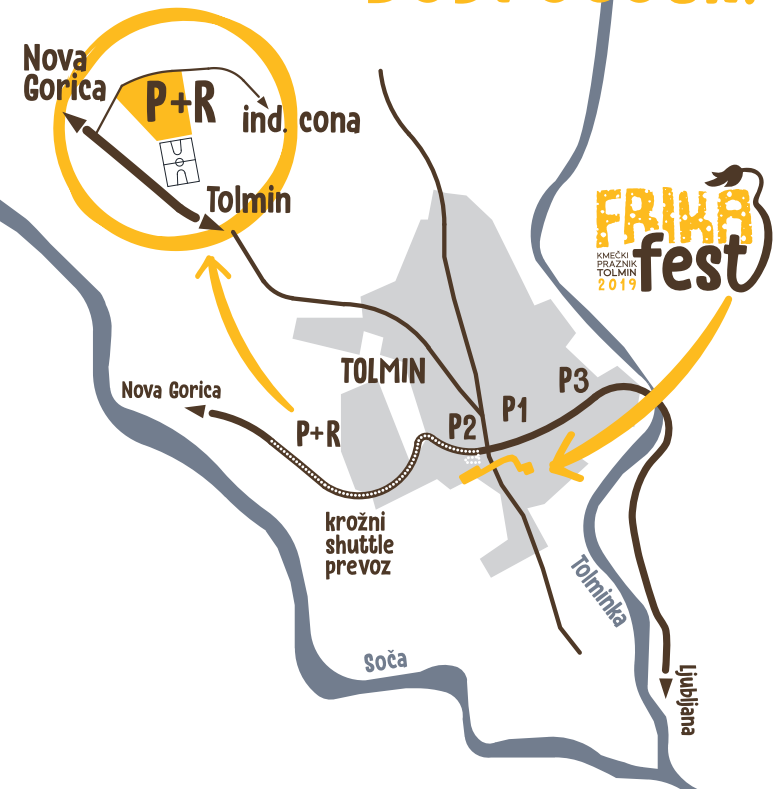

13.00
– 15.00

Staro mestno jedro pri fontani:
Brezplačna ustvarjalna delavnica Podari
novo življenje – ponovna uporaba
starih oblačil (Reinkarmika)

16.00
– 16.30

Staro mestno jedro pri fontani:
Plesno-pevski nastop folklorne
skupine Razor s skečem

16.45

Staro mestno jedro pri fontani:
Razglasitev najboljših sirov Doline Soče
z ministrico za kmetijstvo, gozdarstvo
in prehrano dr. Aleksandro Pivec

17.00
– 19.00

Staro mestno jedro (Trg 1. maja):
Tekmovanje v

PRIPRAVI FRIKE

z degustacijo!

20.00

Staro mestno jedro pri fontani:
Glasbeni večer s

TINKARO KOVAČ

PARKIRIŠČA:

P+R, Na logu, krožni shuttle prevoz v
soboto, 12. 10. med 8.30 in 12.30

P1, pri Mercatorju (blagovnica)

P2, pri Upravni enoti Tolmin

P3, pri KZ Tolmin

KONTAKT:

info@tolmin.si

<https://www.tolmin.si>

Dobrodošli!